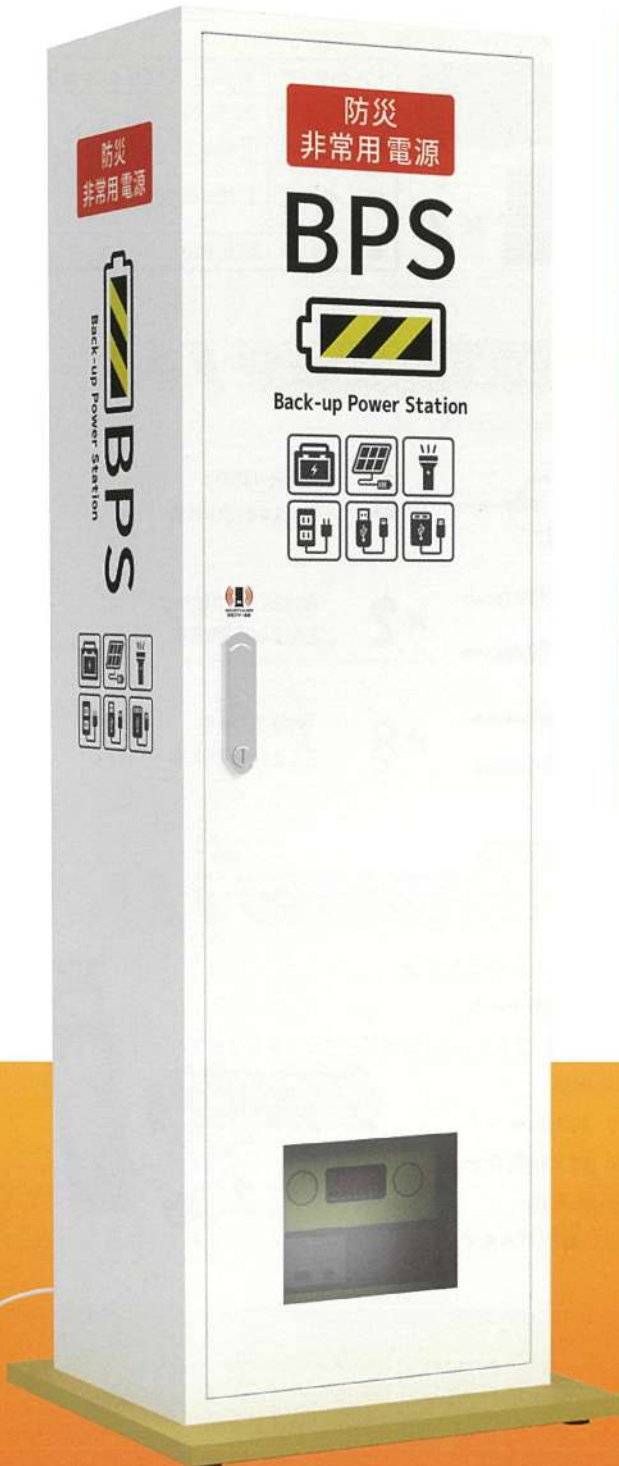

充電難民を救う!!

防災
非常用電源

BPS

Back-up Power Station

屋内設置用

防災専用の
大容量蓄電池を
収納しました!